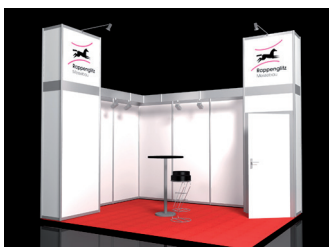

Typ „Standard“

ab from 9 m²

52,00 €/m²

Teppich (Standardfarben), Systemwand weiß (farbig gegen Aufpreis),
1 x 50W Strahler pro 3m², 1 x Blendentafel weiß je offener Standseite,
1 x Stehgruppe (1 Stehtisch, 2 Barhocker)
carpet (basic colours), partition-wall white (coloured against surcharge),
1 x 50W spotlight per 3 m², 1 x fascia board white per open side,
1 x seating group (1 bartable, 2 bar stools)