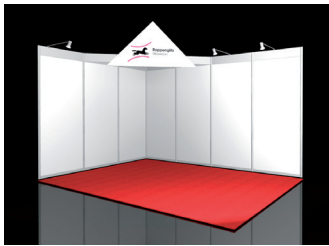

Standbaupakete | Stand Packages

ohne Stromanschluss | without power supply

Typ „Start“

36,00 €/m²

Teppich (Standardfarben), Systemwand weiß (farbig gegen Aufpreis),
1 x LED Auslegestrahler 24 W pro 4m², 1 x Dreiecksblende weiß an Rückwand,
carpet (basic colours), partition-wall white (coloured against surcharge),
1 x LED arm spotlight 24 W per 4 m², 1 x triangular panel white on backwall