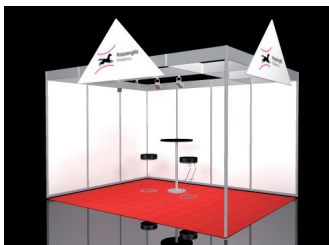

Typ „Standard“

ab from 9 m²

52,00 €/m²

Teppich (Standardfarben), Systemwand weiß (farbig gegen Aufpreis),
1 x 50W Strahler pro 3m², 1 x Blendentafel weiß je offener Standseite,
1 x Stehgruppe (1 Stehtisch, 2 Barhocker)
carpet (basic colours), partition-wall white (coloured against surcharge),
1 x 50W spotlight per 3 m², 1 x fascia board white per open side,
1 x seating group (1 bartable, 2 bar stools)